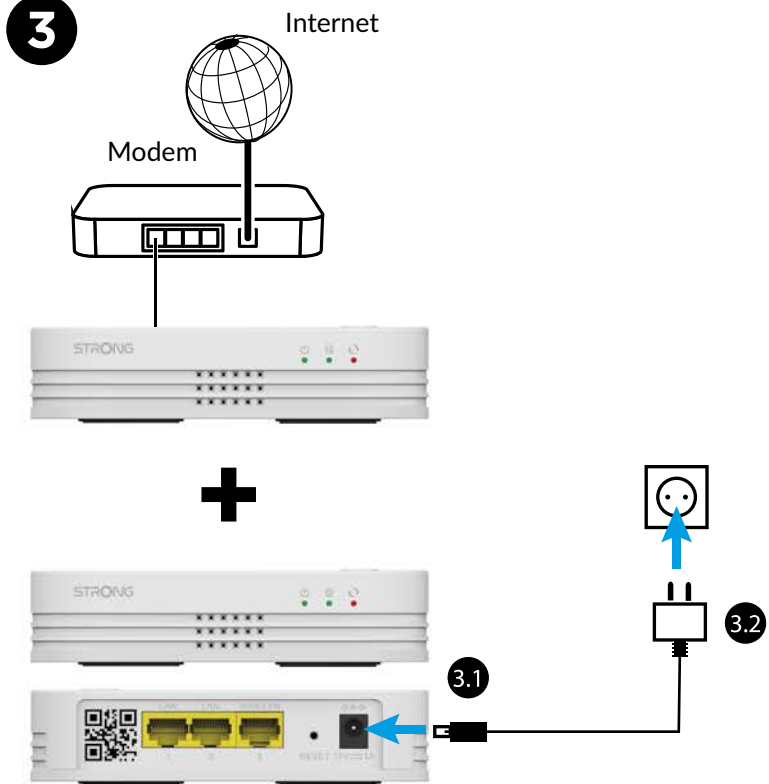

STRONG

1200 Mbit/s

ATRIA WI-FI MESH HOME KIT 1200

Performant • Reliable • Anywhere

Installation Instructions
Installationsanleitung
Instructions d'installation
Istruzioni per l'installazione
Instrucciones de instalación
Instruções de instalação
Installatie instructies
Installationsvejledning
Installasjonsinstruksjon
Installationsanvisning

Telepítési Utasítás
Pokyny pro instalaci
Inštalacné pokyny
Instrukcja instalacji
Urpute za postavljanje
Инструкции за инсталиране
Instrucțiuni de instalare
Οδηγίες εγκατάστασης
Kurulum Kılavuzu
Інструкції по установке
Інструкції з встановлення

2x

2x

1x

1

2

3