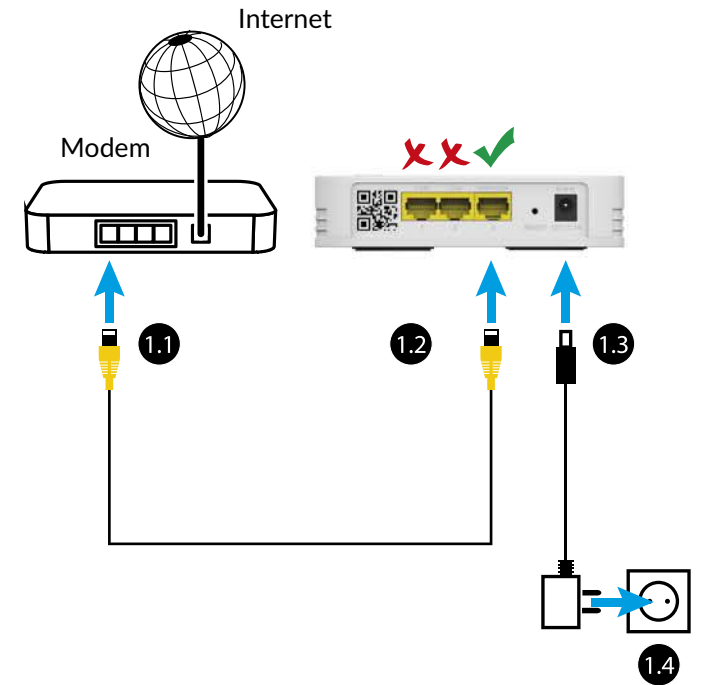

STRONG

1200 Mbit/s

ATRIA WI-FI MESH HOME KIT 1200

Performant • Reliable • Anywhere

Installation Instructions
Installationsanleitung
Instructions d'installation
Istruzioni per l'installazione
Instrucciones de instalación
Instruções de instalação
Installatie instructies
Installationsvejledning
Installasjonsinstruksjon
Installationsanvisning

Telepítési Utasítás
Pokyny pro instalaci
Inštalacné pokyny
Instrukcja instalacji
Urpute za postavljanje
Инструкции за инсталиране
Instrucțiuni de instalare
Οδηγίες εγκατάστασης
Kurulum Kılavuzu
Інструкції по установке
Інструкції з встановлення

2x

2x

1x

1

2

3