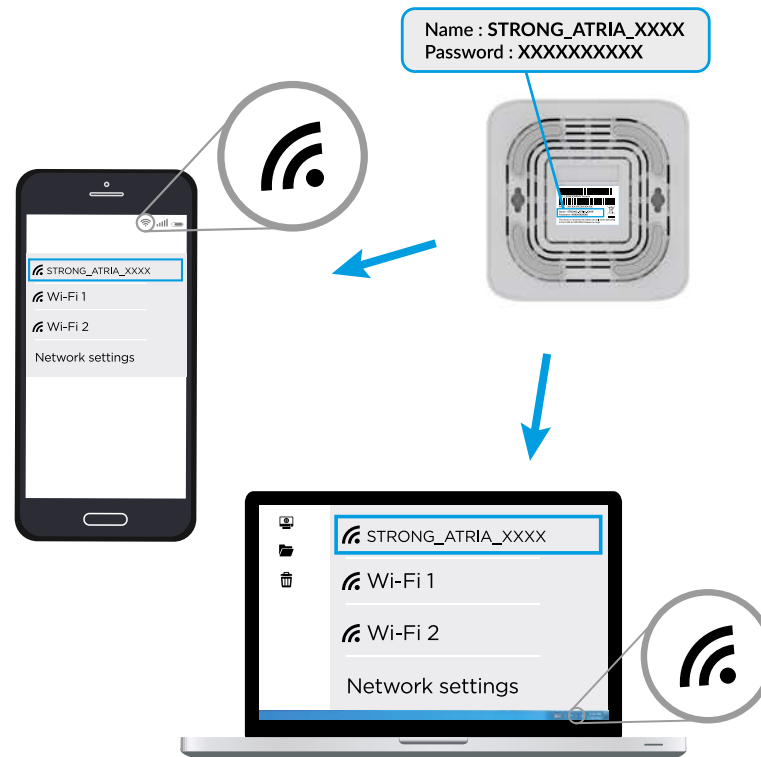

STRONG

1200 Mbit/s

ATRIA WI-FI MESH HOME KIT 1200

Performant • Reliable • Anywhere

Installation Instructions
Installationsanleitung
Instructions d'installation
Istruzioni per l'installazione
Instrucciones de instalación
Instruções de instalação
Installatie instructies
Installationsvejledning
Installasjonsinstruksjon
Installationsanvisning

Telepítési Utasítás
Pokyny pro instalaci
Inštalacné pokyny
Instrukcja instalacji
Urpute za postavljanje
Инструкции за инсталиране
Instrucțiuni de instalare
Οδηγίες εγκατάστασης
Kurulum Kılavuzu
Інструкції по установке
Інструкції з встановлення

2x

2x

1x

1

2

3